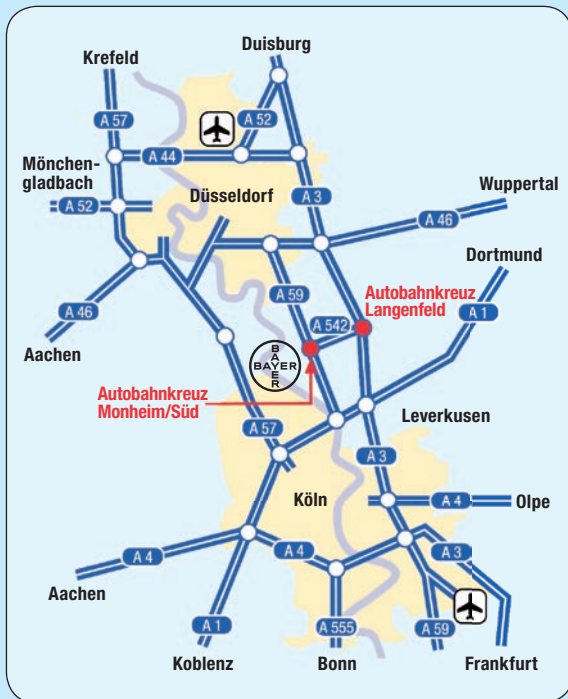

Ihre Wege zu – *Your ways to* Bayer HealthCare – Animal Health Division

- A 59 bis Autobahnkreuz Monheim-Süd/26
- A 542 bis Ausfahrt Leverkusen-Hitdorf
- An der Ausfahrt links Richtung Leverkusen-Hitdorf
- Rechts abbiegen in „Fahnenacker“, weiter auf „Alfred-Nobel-Str.“

Transferzeit vom Flughafen oder Bahnhof in Köln bzw. Düsseldorf mit dem Taxi in ca. 40 Minuten.

- Motorway A 59 till junction Monheim-Süd/26
- A 542 till exit Leverkusen-Hitdorf
- At the exit turn left in direction of Leverkusen-Hitdorf
- Turn right into “Fahnenacker”, continue on “Alfred-Nobel-Str.”

Transfertime from the airport or railway station in Cologne or Düsseldorf by taxi in approx. 40 minutes.